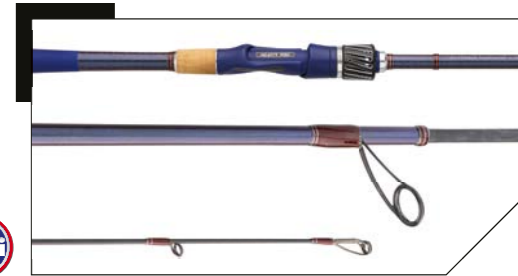

Artikelnummer	Name	Teile	Länge	Gew.	Rollenhalter	Transportlänge	Anzahl Ringe	Ringsatz	Wurf-gewicht	Tragkraft PE	Kraft des Blanks		
HYTGUS02	TROUT GUIDER 2,13M 5-25G	1+1/3	2,13M	102G	34CM	1,09M	9	FUJI SIC KL	5-25G	-	-	-	395,00 €

TROUT FORCE TOC

The new Trout Force «natural baits» are the result of days of intensive testing in collaboration with Hearty Rise Engineering. The best components were put together for this fantastic blank: V-NET III Carbon, Fuji KL Alconite guides, a high quality cork handle and an adjustable graphite reel holder.